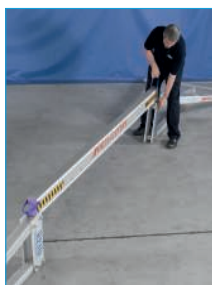

PORTA-GANTRY - Assemblage

Vidéo
d'assemblage